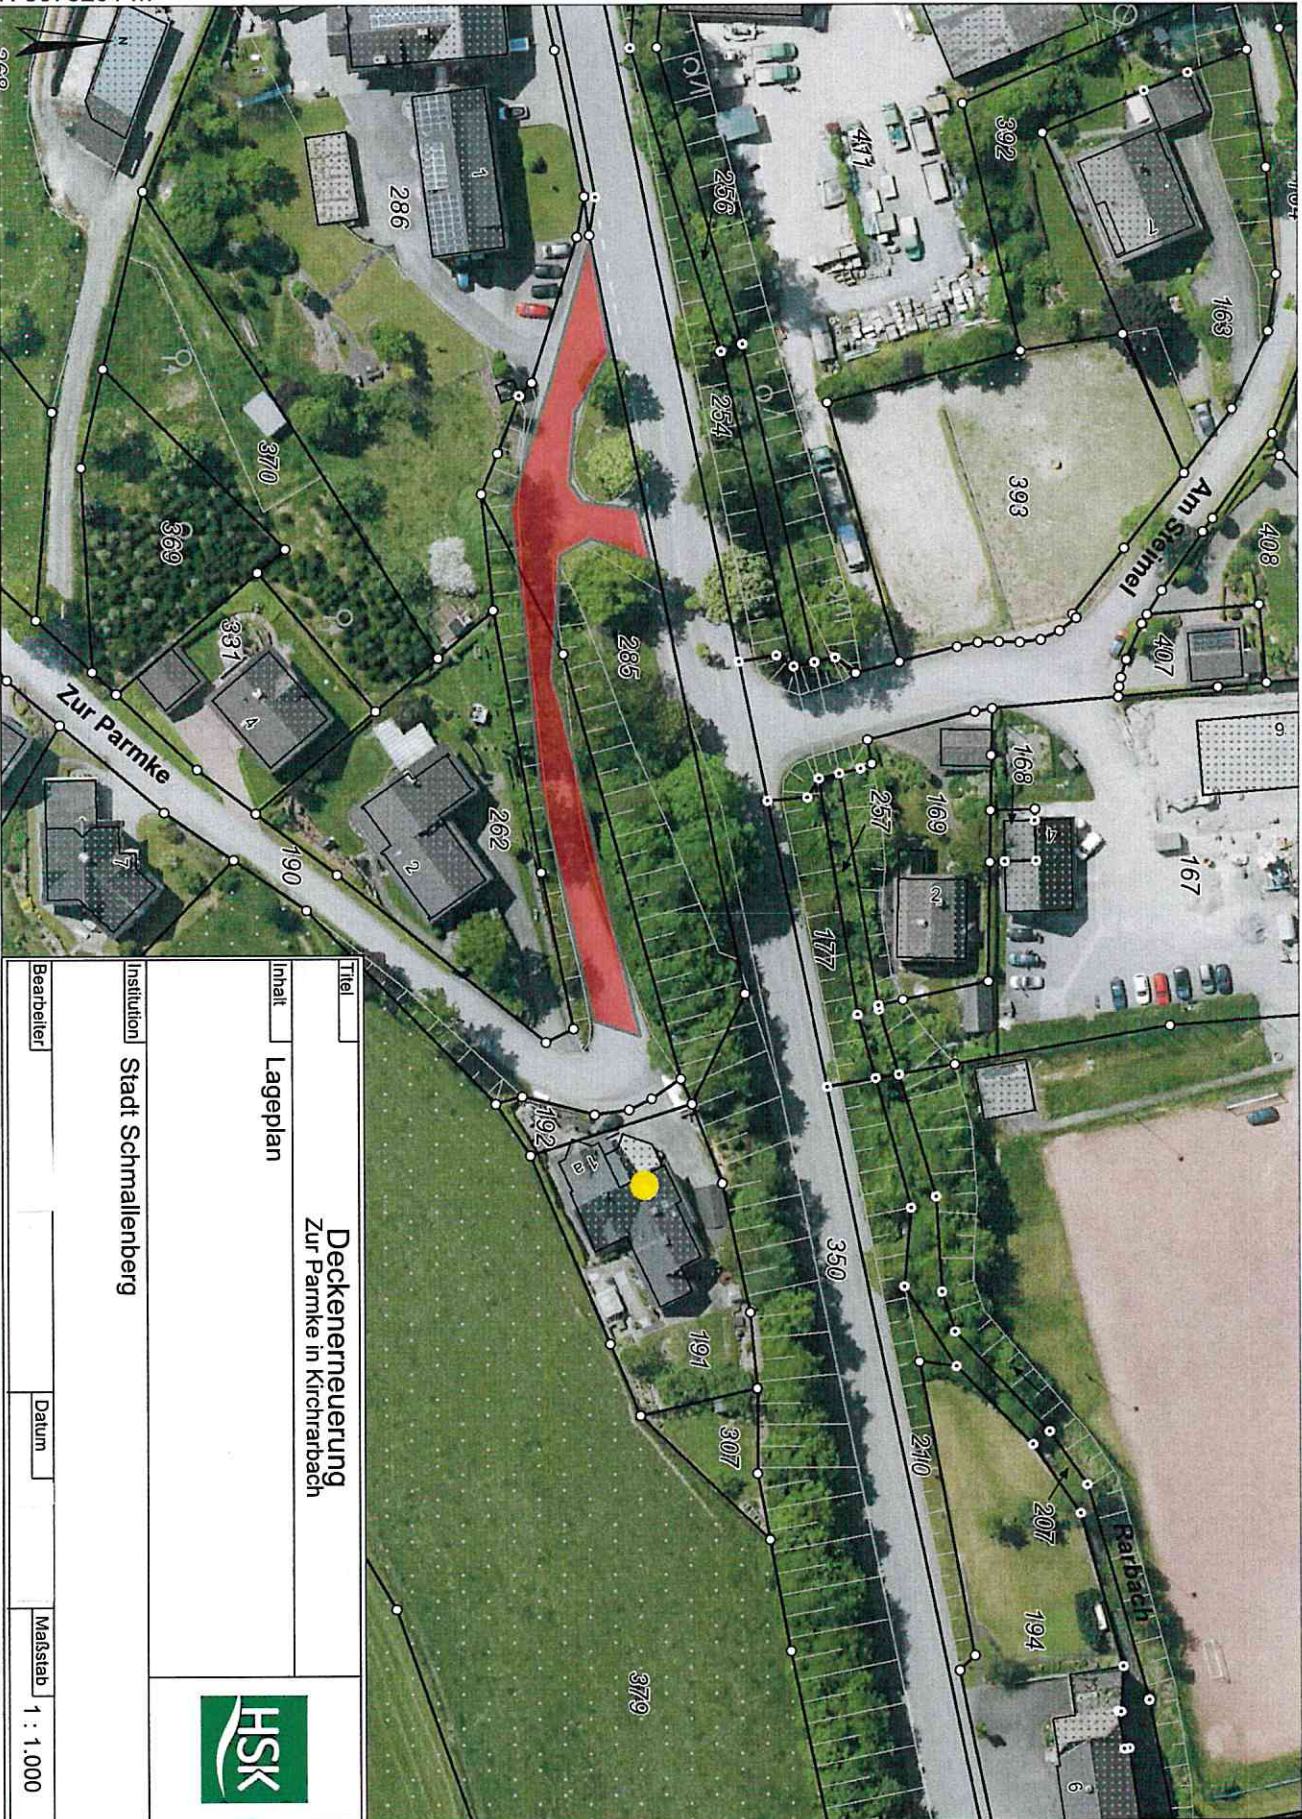

N 5678201 m

E 451110 m

E 451362 m

N 5678380 m

Titel		Deckenerneuerung Zur Parmke in Kirchrarbach	
Inhalt		Lageplan	
Institution		Stadt Schmallenberg	
Bearbeiter	Datum	Maßstab	1 : 1.000